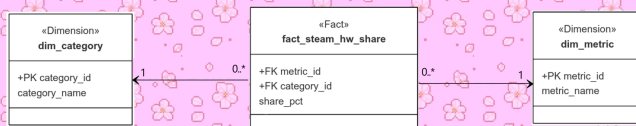

SCHÉMA UML de la base de données

Giulia Governatori
Business Intelligence Analyst
(giuliagovernatori@hotmail.com)

Jeux Steam 2025 +
Jeux RAWG (UOI Games)
+ Metacritic 2025 + Steamspy

Enquête utilisateur

Hardware & Software (Avril 2022)