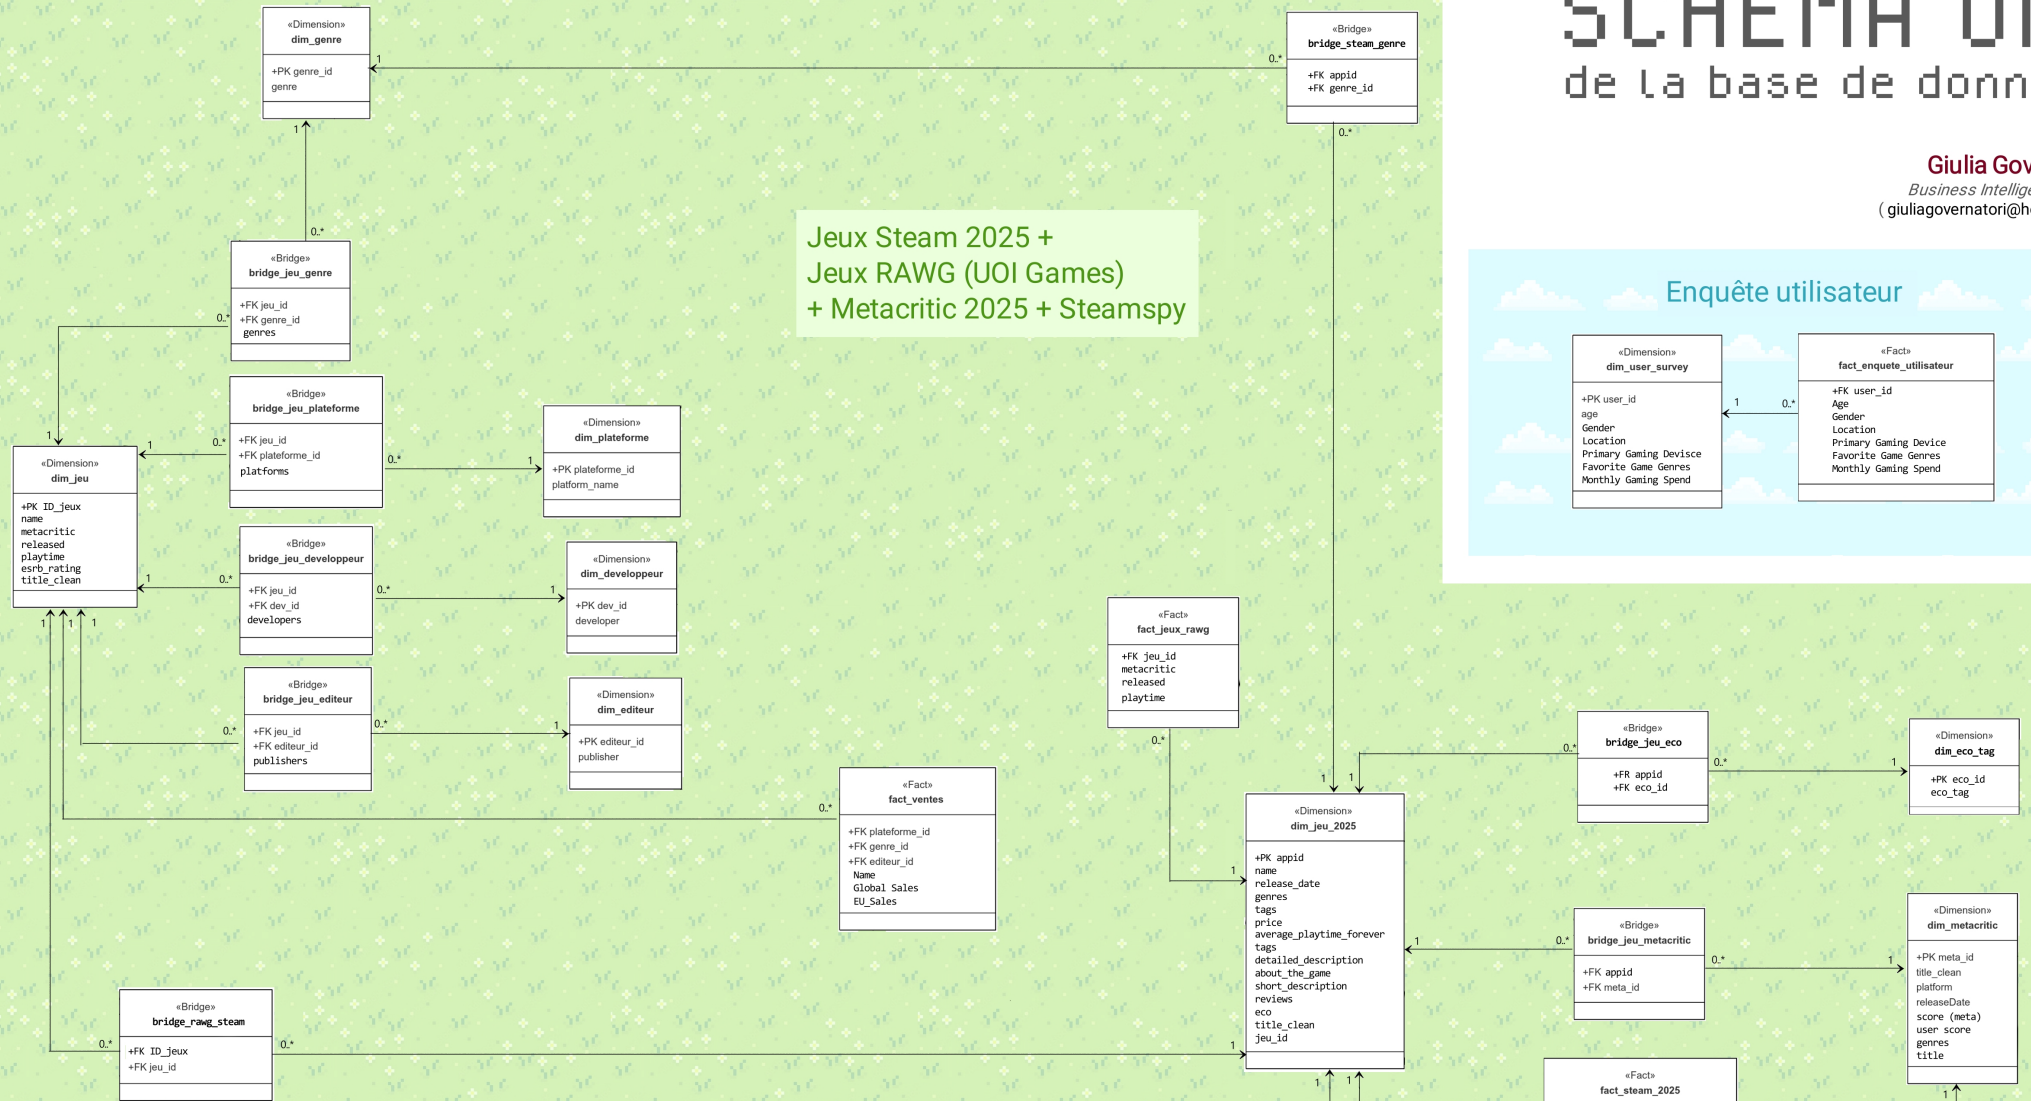

SCHÉMA UML de la base de données

Giulia Governatori
Business Intelligence Analyst
(giuliagovernatori@hotmail.com)

Jeux Steam 2025 +
Jeux RAWG (UOI Games)
+ Metacritic 2025 + Steamspy

Enquête utilisateur

Hardware & Software (Avril 2022)