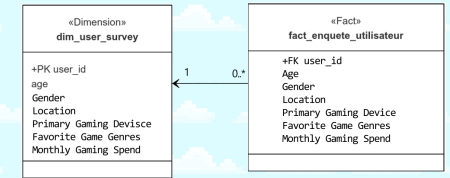

SCHÉMA UML de la base de données

Giulia Governatori
Business Intelligence Analyst
(giuliagovernatori@hotmail.com)

Jeux Steam 2025 +
Jeux RAWG (UOI Games)
+ Metacritic 2025 + Steamspy

Enquête utilisateur

Hardware & Software (Avril 2022)